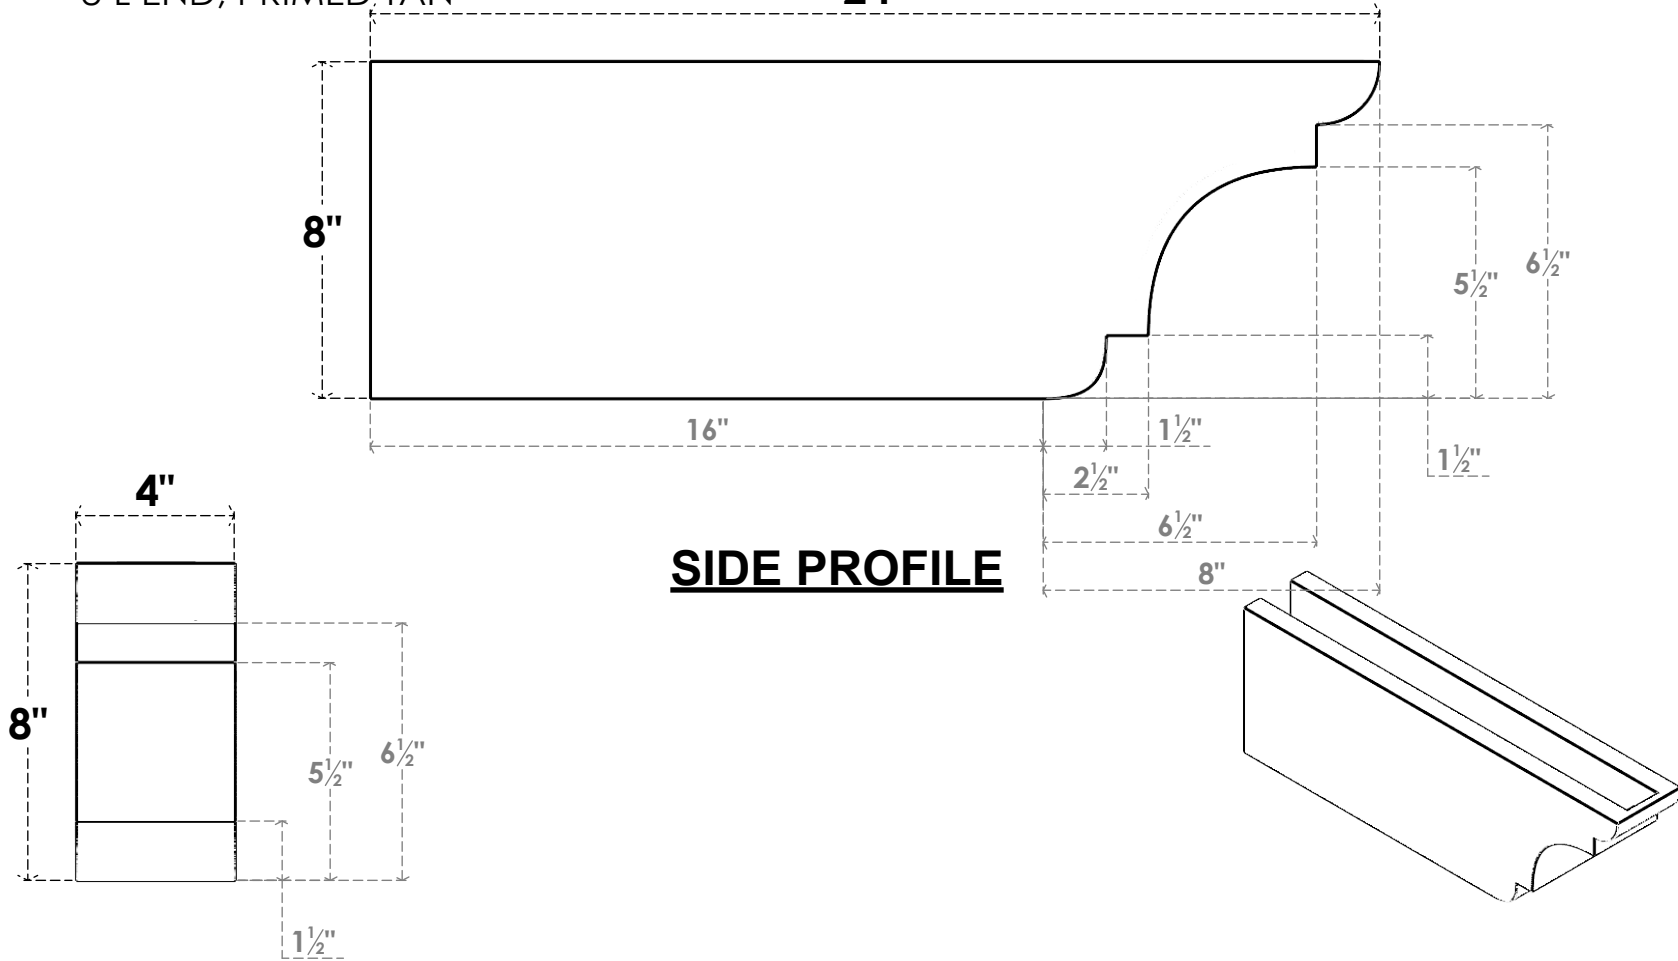

# ITEM NUMBER: RFTURO040X08000X24000X008NEB00RCPR

4"W X 8"H X 24"L TIMBERTHANE ROUGH CEDAR NEW BRIGHTON FAUX WOOD OPEN RAFTER TAIL, 8"L END, PRIMED TAN

**SIDE PROFILE**

**FRONT PROFILE**

**ISOMETRIC**

GENERATED DATE : 03/02/2023